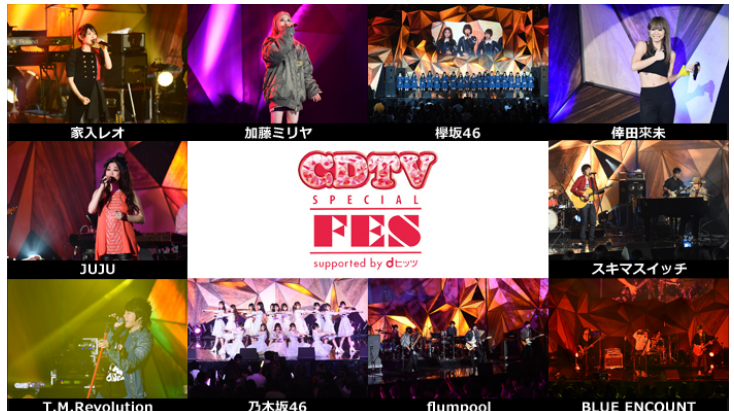

## 「CDTV スペシャルフェス supported by dヒッツ」開催！ 家入レオ、加藤ミリヤ、欅坂 46、倅田來未、JUJU、スキマスイッチ、 T.M.Revolution、乃木坂 46、flumpool、BLUE ENCOUNTER（五十音順） 計 10 組 豪華出演アーティストのコメントムービーをdヒッツで限定公開！

NTT ドコモが提供するスマートフォン向け月額制音楽配信サービス「dヒッツ® powered by レコチョク」(以下:「dヒッツ」)は、2016年3月16日(水)より4月15日(金)までの期間限定で、「CDTV スペシャルフェス supported by dヒッツ」(以下 CDTV スペシャルフェス)特設サイトで出演者コメントムービーを公開します。

2016年3月10日(木)、11日(金)の2日間にわたり、東京・国立代々木競技場第二体育館にて行われたTBS系「CDTV」による公開収録ライブ「CDTV スペシャルフェス」は、番組オフィシャルサイトで募集した観覧希望者と「dヒッツ」会員2000人を抽選により招待し、開催されました。

当日は、アナウンサーの進行のもと、アビー君、菊池君、マーキーといった番組でお馴染みのキャラクターもステージ上のスクリーンに登場、3月10日は家入レオ、加藤ミリヤ、倅田來未、スキマスイッチ、BLUE ENCOUNTERが、3月11日は欅坂 46、JUJU、T.M.Revolution、乃木坂 46、flumpoolが出演し二日間で計約6000人の観客を前に大盛況のうちに終了しました。

ライブでは、来場者へのサプライズ企画として、この日のためだけにつくられた「CDTV スペシャルフェス」オリジナルタオルのプレゼント抽選大会が実施されました。出演アーティスト自らが抽選、当選者の座席番号を発表するというサプライズ演出に会場も大盛り上がり、各日50名、二日間で100名の方にプレゼントされました。

また、「dヒッツ」では、出演アーティスト発表と同時に「CDTV スペシャルフェス」の特集ページを開設し、出演が決定したアーティストの新旧のヒット曲満載のプログラムを展開してきました。3月16日(水)からは、「CDTV スペシャルフェス」二日間それぞれのセットリストを再現したプログラムも登場します。さらに、出演アーティスト全員のコメントムービーも登場するなど、フェスに参加できた方にとっても、残念ながら会場に行けなかった方にとっても注目の特集が展開されます。このコメントムービーは4月15日(金)までの期間限定企画で「dヒッツ」会員でなくとも、どなたでもご覧いただけます。